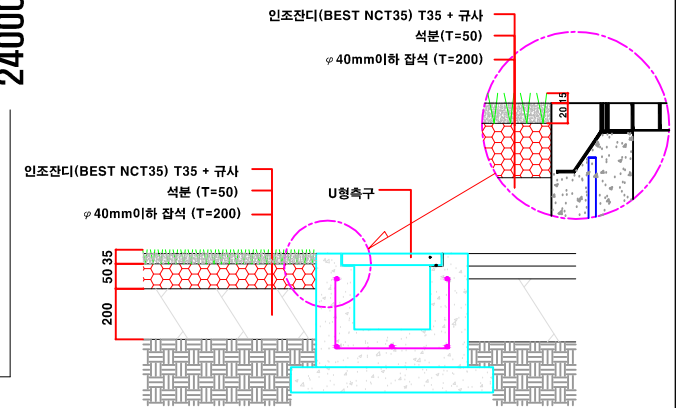

풋살구장 평면도

BEST NCT35-MAT

인조잔디 상세도

인조잔디 단면도