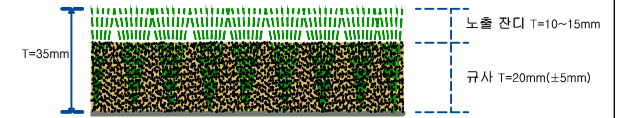

풋살구장 평면도

BEST NCT35-MAT

인조잔디 상세도

인조잔디 단면도