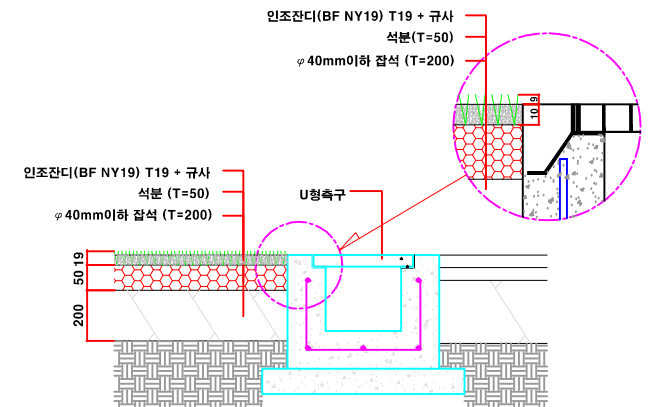

테니스장 평면도

BF NY19 (물품식별번호:22572740)

인조잔디 상세도

인조잔디 단면도