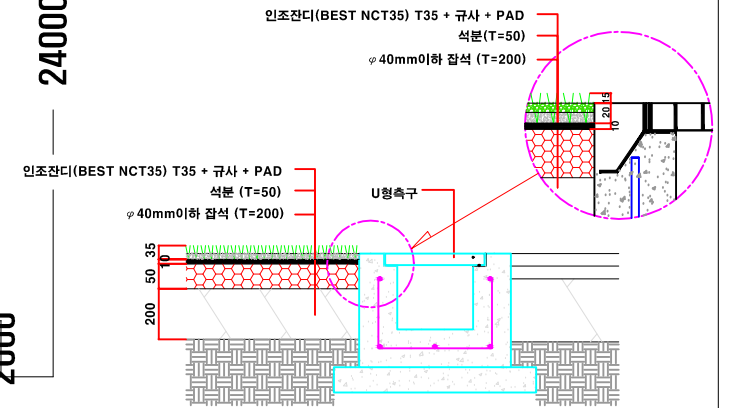

풋살구장 평면도

BEST NCT35-PAD

인조잔디 상세도

인조잔디 단면도