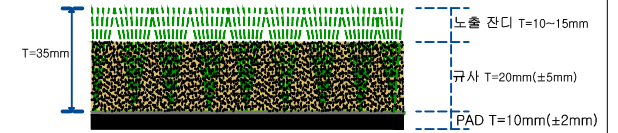

풋살구장 평면도

BEST NCT35-PAD

인조잔디 상세도

인조잔디 단면도