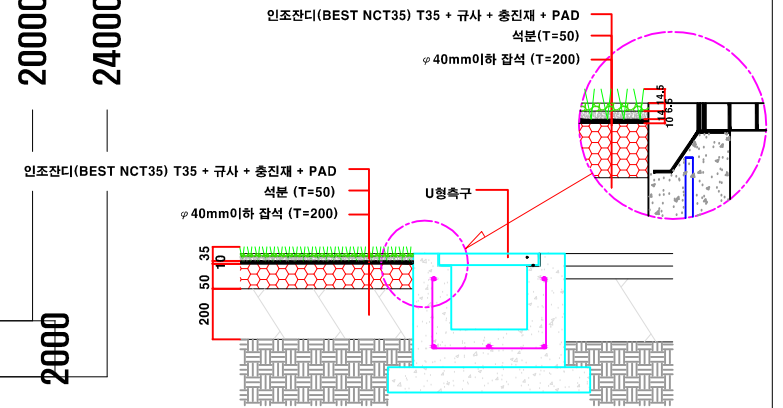

풋살구장 평면도

BEST NCT35-PAD

인조잔디 상세도

인조잔디 단면도