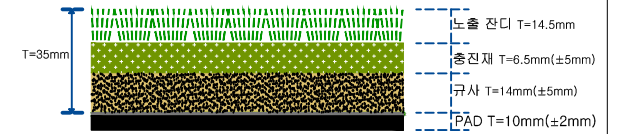

풋살구장 평면도

BEST NCT35-PAD

인조잔디 상세도

인조잔디 단면도