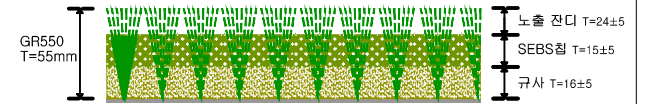

풋살구장 평면도

GR550 (식별번호:22570061)
 SEBS압출침 (식별번호:22406059)

인조잔디 상세도

인조잔디 단면도