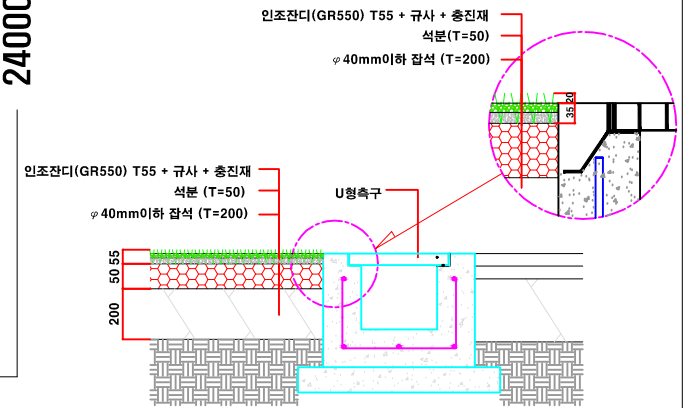

풋살구장 평면도

GR550 (식별번호:22570061)
 SEBS압출침 (식별번호:22406059)

인조잔디 상세도

인조잔디 단면도